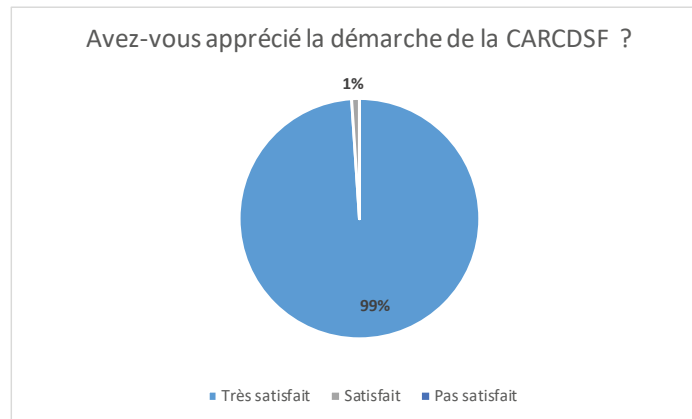

Enquête de satisfaction Rencontre à Montpellier

Les principaux résultats

Quelques commentaires :

- > Continuez votre démarche, on se sent moins seul et désemparé, Merci
- > Je tiens à remercier la CARCDSF pour son soutien sans faille lors de la crise sanitaire.
- > Renseignements clairs et précis - Merci !
- > La CARCDSF au plus proche des adhérents, c'est super.

*Enquête réalisée auprès des adhérents lors des rencontres de Montpellier en juin 2021
La CARCDSF s'engage à optimiser ses relations avec ses affiliés.