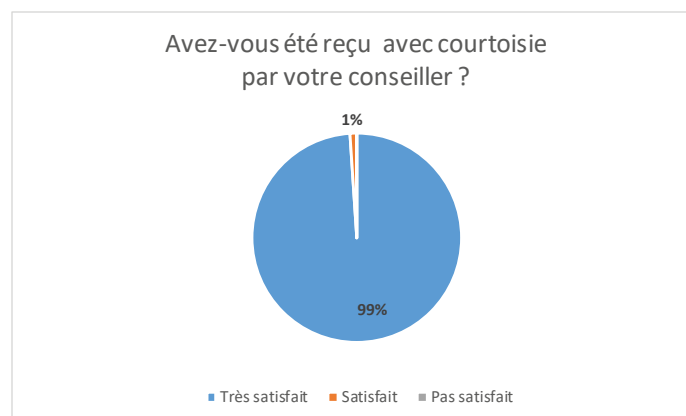

Enquête de satisfaction Rencontre à Montpellier

Les principaux résultats

Quelques commentaires :

- > Continuez votre démarche, on se sent moins seul et désemparé, Merci
- > Je tiens à remercier la CARCDSF pour son soutien sans faille lors de la crise sanitaire.
- > Renseignements clairs et précis - Merci !
- > La CARCDSF au plus proche des adhérents, c'est super.

*Enquête réalisée auprès des adhérents lors des rencontres de Montpellier en juin 2021
La CARCDSF s'engage à optimiser ses relations avec ses affiliés.