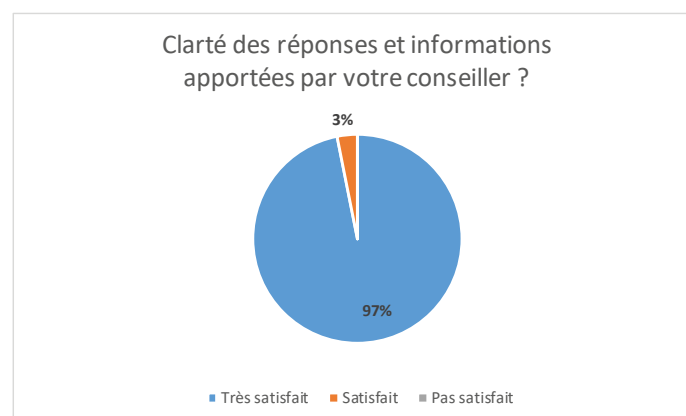

Enquête de satisfaction Rencontre à Montpellier

Les principaux résultats

Quelques commentaires :

- > Continuez votre démarche, on se sent moins seul et désemparé, Merci
- > Je tiens à remercier la CARCDSF pour son soutien sans faille lors de la crise sanitaire.
- > Renseignements clairs et précis - Merci !
- > La CARCDSF au plus proche des adhérents, c'est super.

*Enquête réalisée auprès des adhérents lors des rencontres de Montpellier en juin 2021
La CARCDSF s'engage à optimiser ses relations avec ses affiliés.